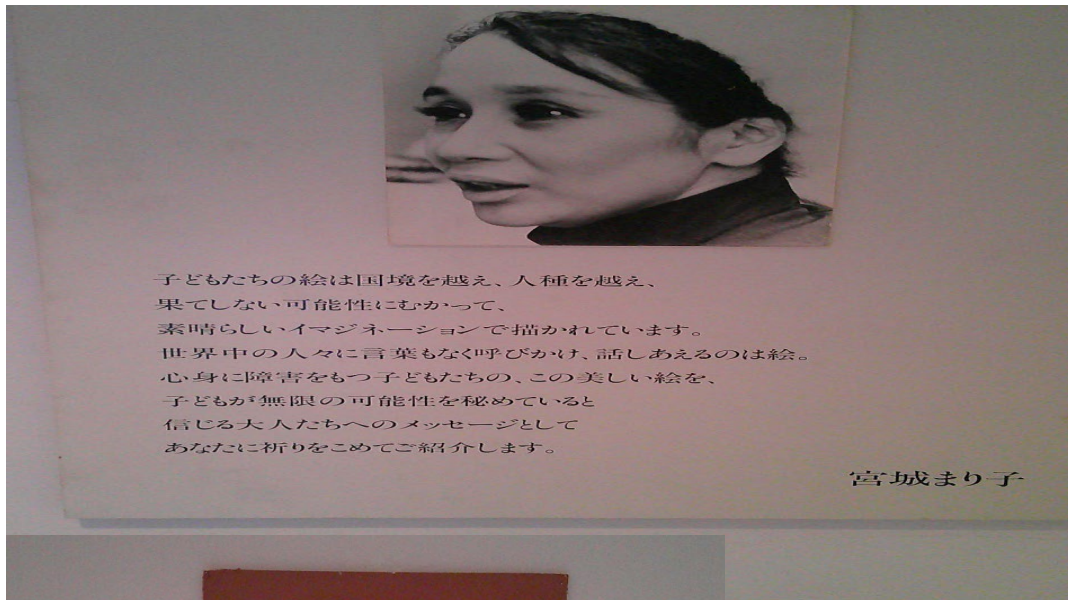

展示品・大切なお手紙

文学館内 (茶室) 立礼席

茶室（和心庵）

和心庵（躰り口）

和心庵・茶室内部 風景

和心庵・内部・床の間全体風景（軸はまり子お母さんのお軸です）

お点前は（絵）を描いているこども達がさせていただいております。

ねむの木こども美術館（どんぐり）

上り坂からの（どんぐり）外観

（どんぐり）表 外観

（どんぐり）中庭・山桜がきれいに咲き始めました 裏外観

ねむの木こども美術館（どんぐり）二階・展示室

美術館（どんぐり）二階・（ドーム型）展示室内部

まり子お母さんの写真とこどもたち・絵への（思い）の言葉

まり子お母さんが大切にしていたペスタロッチーの言葉

ねむの木こども美術館（緑の中）

ガラス張りの美術館です。自然の光の森の中でどうぞごゆっくり。

美術館（緑の中）展示内部・美術館（どんぐり）と違うこどもたちの
絵・同じ子でも違う作品が展示されているので楽しんでくださいね。

美術館（緑の中）展示室内部（絵こどもたち）

ねむの木こども美術館（緑の中）でしか見られない、まり子お母さんの描いた絵・（原画）です。こどもたちを守るように展示されているまり子お母さんの絵、心ゆくまでごゆっくりどうぞ。