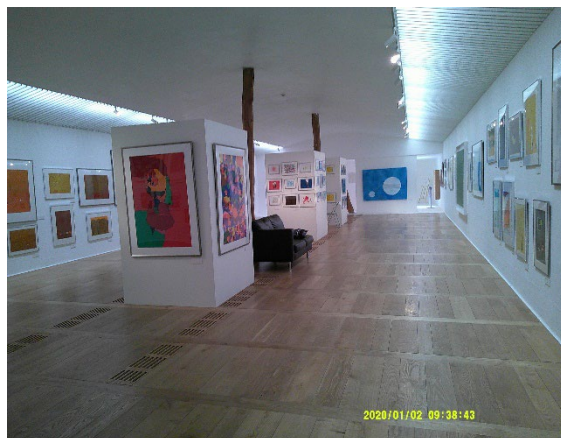

ねむの木こども美術館（どんぐり）二階・展示室