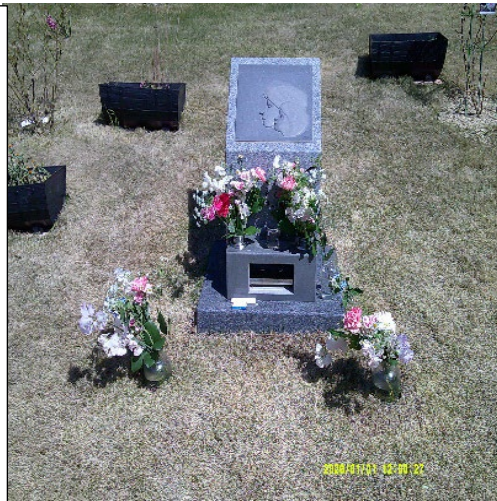

秋に運動会が出来る
と
いいなあと思っています。

い。
方は、職員へお知らせくだ
さい。
お墓へお気持ちを伝えたい

まり子お母さんのお墓です