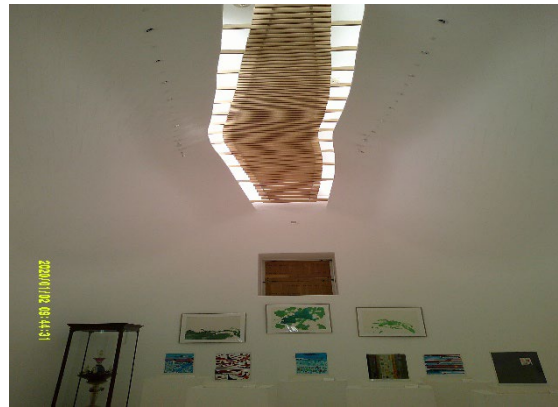

展示品・大切なお手紙

文学館内 (茶室) 立礼席

茶室（和心庵）

和心庵（躰り口）

和心庵・茶室内部 風景

和心庵・内部・床の間全体風景（軸はまり子お母さんのお軸です）

お点前は（絵）を描いているこども達がさせていただいております。

ねむの木こども美術館（どんぐり）

上り坂からの（どんぐり）外観

（どんぐり）表 外観

（どんぐり）中庭・山桜がきれいに咲き始めました 裏外観

ねむの木こども美術館（どんぐり）二階・展示室

美術館（どんぐり）二階・（ドーム型）展示室内部

まり子お母さんの写真とこどもたち・絵への（思い）の言葉

まり子お母さんが大切にしていたペスタロッチーの言葉

ねむの木こども美術館（緑の中）

ガラス張りの美術館です。自然の光の森の中でどうぞごゆっくり。

美術館（緑の中）展示内部・美術館（どんぐり）と違うこどもたちの
絵・同じ子でも違う作品が展示されているので楽しんでくださいね。

美術館（緑の中）展示室内部（絵こどもたち）

ねむの木こども美術館（緑の中）でしか見られない、まり子お母さんの描いた絵・（原画）です。こどもたちを守るように展示されているまり子お母さんの絵、心ゆくまでごゆっくりどうぞ。

お越しになられたときにゆっくりご覧になってください。

これは何処にあるのでしょうか？ 来られた時に探してください。

ねむの木図書館・外観・ログハウスのお家です

図書館・入口付近・宮城まり子著・本棚

ねむの木図書館・内部・

子供から大人までの本が色々あります。あなたの読みたい一冊を探して見つけ、時間をゆっくりすすめて、読んでくださいね
疲れたら、景色を見たり、喫茶 MARIKO で一息どうぞ

喫茶 MARIKO の店内・景色がきれいで開放的な空間になっています