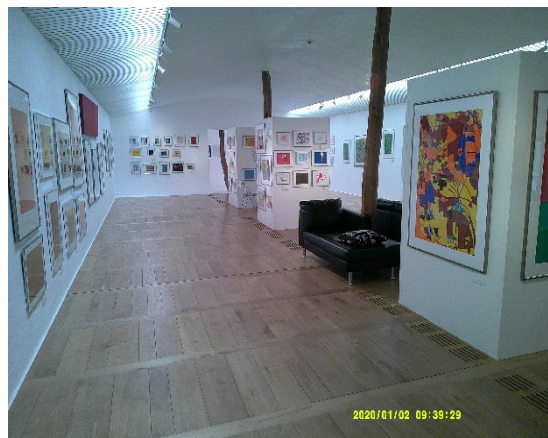

展示品・大切なお手紙

文学館内 (茶室) 立礼席

茶室（和心庵）

和心庵（躰り口）

和心庵・茶室内部 風景

和心庵・内部・床の間全体風景（軸はまり子お母さんのお軸です）

お点前は（絵）を描いているこども達がさせていただいております。

ねむの木こども美術館（どんぐり）

上り坂からの（どんぐり）外観

（どんぐり）表 外観

（どんぐり）中庭・山桜がきれいに咲き始めました 裏外観

ねむの木こども美術館（どんぐり）二階・展示室

美術館（どんぐり）二階・（ドーム型）展示室内部

まり子お母さんの写真とこどもたち・絵への（思い）の言葉

まり子お母さんが大切にしていたペスタロッチーの言葉

ねむの木こども美術館（緑の中）

ガラス張りの美術館です。自然の光の森の中でどうぞごゆっくり。

美術館（緑の中）展示内部・美術館（どんぐり）と違うこどもたちの
絵・同じ子でも違う作品が展示されているので楽しんでくださいね。

美術館（緑の中）展示室内部（絵こどもたち）

ねむの木こども美術館（緑の中）でしか見られない、まり子お母さんの描いた絵・（原画）です。こどもたちを守るように展示されているまり子お母さんの絵、心ゆくまでごゆっくりどうぞ。

お越しになられたときにゆっくりご覧になってください。

これは何処にあるのでしょうか？ 来られた時に探してください。

ねむの木図書館・外観・ログハウスのお家です

図書館・入口付近・宮城まり子著・本棚

ねむの木図書館・内部・

子供から大人までの本が色々あります。あなたの読みたい一冊を探して見つけ、時間をゆっくりすすめて、読んでくださいね
疲れたら、景色を見たり、喫茶 MARIKO で一息どうぞ

喫茶 MARIKO の店内・景色がきれいで開放的な空間になっています